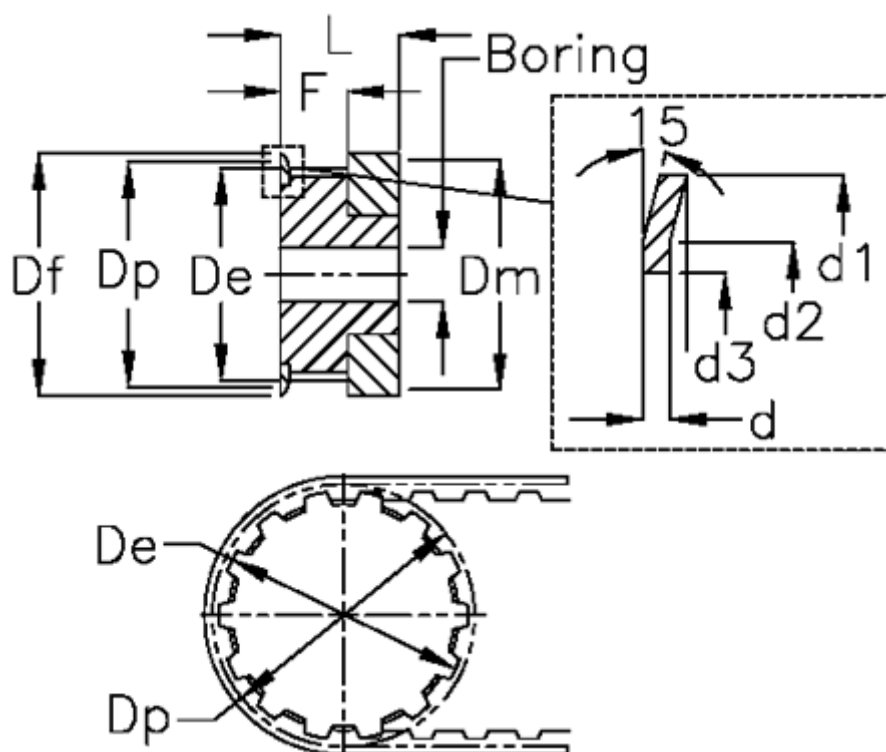

Varenummer: 60415016015  
 Beskrivelse: Tandremskive 16 T 2,5 15/2

## Mål

d = 0.5	F = 9
d1 = 15	Flangetype = F02
d2 = 12	Forboring = 4
d3 = 8	L = 16
De = 11.4	Rembredde = - 6 mm
Df = 15	Tandantal = 15
Dm = 8	Type = T2,5
Dp = 12	V•gt = 0.006